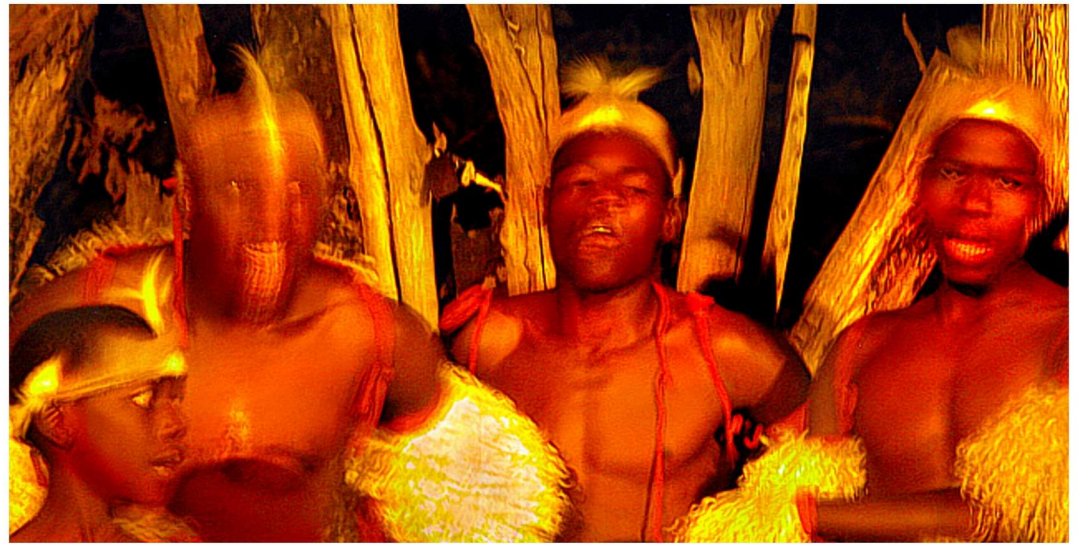

# Zimbabwe

Situación: Continente Africano  
Capital: Harare  
Superficie: 390.580 km<sup>2</sup>  
Ruta: Circuito  
Moneda: Dólar  
Idioma: Inglés  
Gobierno: República