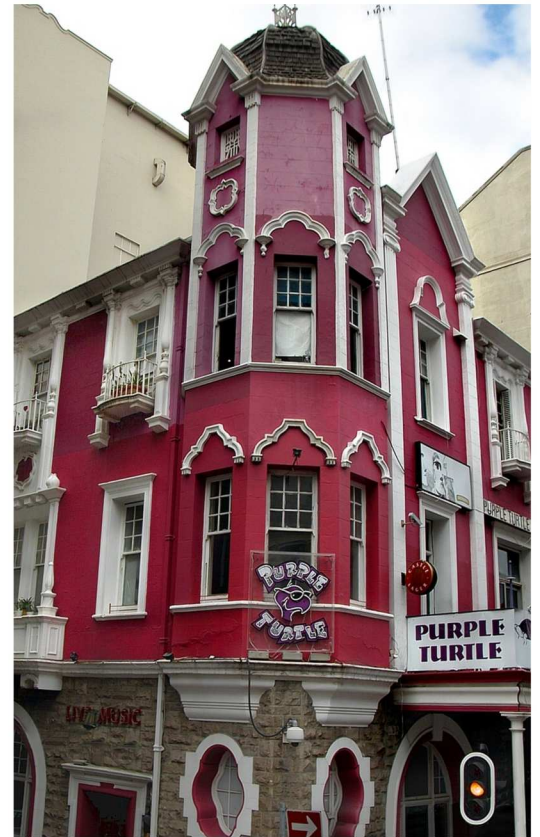

# Zimbabwe

Situación: Continente Africano  
Capital: Harare  
Superficie: 390.580 km<sup>2</sup>  
Ruta: Circuito  
Moneda: Dólar  
Idioma: Inglés  
Gobierno: República