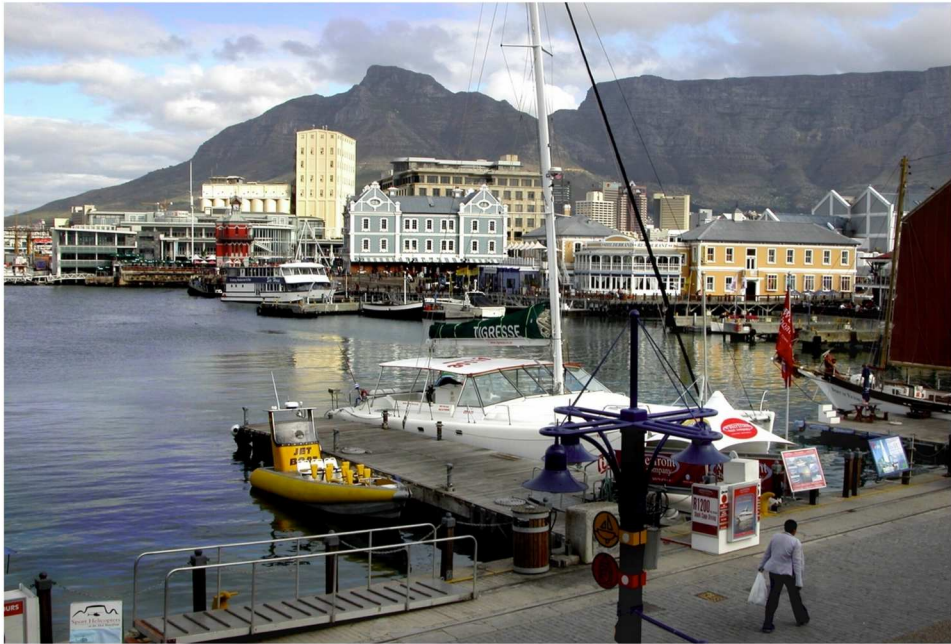

# Zimbabwe

Situación: Continente Africano  
Capital: Harare  
Superficie: 390.580 km<sup>2</sup>  
Ruta: Circuito  
Moneda: Dólar  
Idioma: Inglés  
Gobierno: República

# INDICE DE ILUSTRACIONES

**Página 1**  
Foto 1 Durban  
Foto 2 Zimbabue  
Foto 3 Pieteria  
Foto 4 Mpumalanga  
Foto 5 Parque Kruger  
Foto 6 Ciudad del Cabo

**Página 3**  
Foto 1 Johannesburg  
Foto 2 Mpumalanga  
Foto 3 Mpumalanga  
Foto 4 Johannesburg  
Foto 5 Mpumalanga  
Foto 6 Johannesburg  
Foto 7 Johannesburg