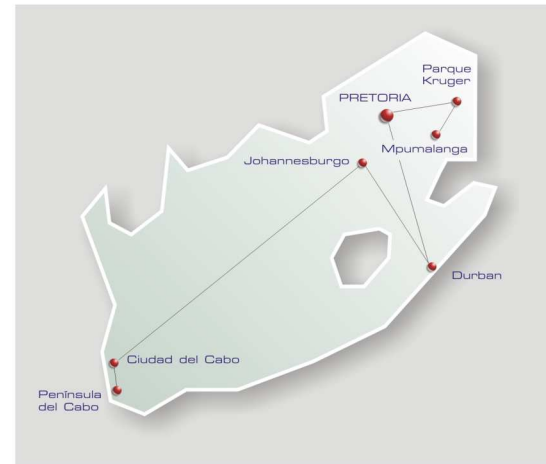

# *Sendero de Boers & Bantues*

CARLOS FERNÁNDEZ

SENDERO DE BOERS & BANTUJES

FOTOPRIX

SUDÁFRICA - ZIMBAWE - 2007

*Sendero de  
Bóers & Bantues*

Carlos Fernández

Sudáfrica - Zimbawe - 2007

# Sudáfrica

Situación: Continente Africano  
Capital: Pretoria  
Superficie: 1.219.912 km<sup>2</sup>  
Ruta: Circuito  
Moneda: Rand  
Idioma: Inglés  
Gobierno: República

# Zimbabwe

Situación: Continente Africano  
Capital: Harare  
Superficie: 390.580 km<sup>2</sup>  
Ruta: Circuito  
Moneda: Dólar  
Idioma: Inglés  
Gobierno: República

# INDICE DE ILUSTRACIONES

**Página 1**  
Foto 1 Durban  
Foto 2 Zimbabue  
Foto 3 Pieteria  
Foto 4 Mpumalanga  
Foto 5 Parque Kruger  
Foto 6 Ciudad del Cabo

**Página 3**  
Foto 1 Johannesburg  
Foto 2 Mpumalanga  
Foto 3 Mpumalanga  
Foto 4 Johannesburg  
Foto 5 Mpumalanga  
Foto 6 Johannesburg  
Foto 7 Johannesburg