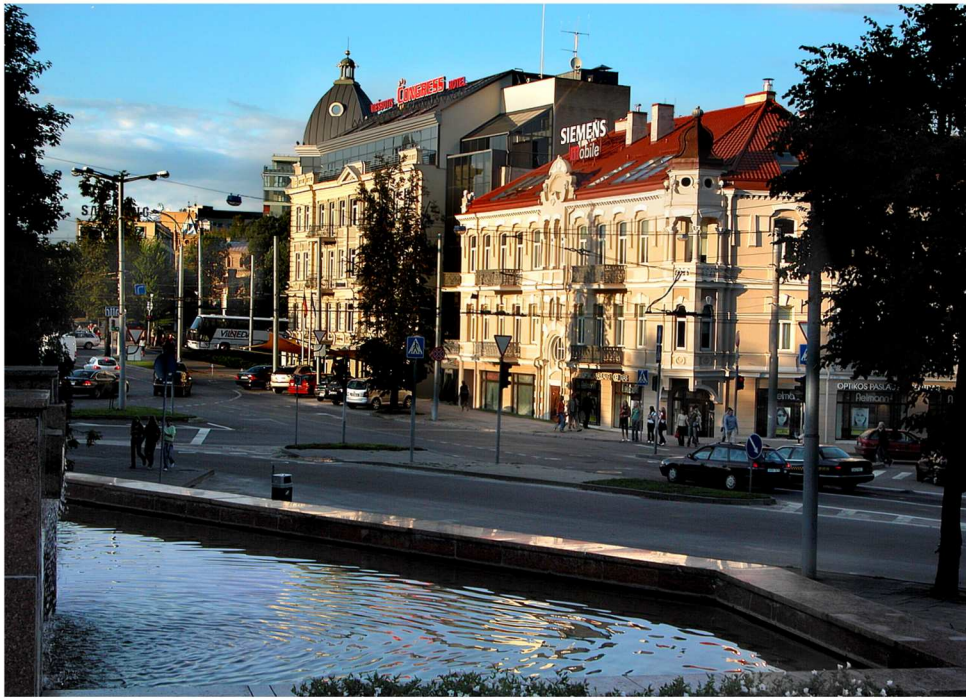

Lituania

Situación: Continente Europeo
Capital: Vilnius
Superficie: 65.303 km²
Ruta: Circuito
Moneda: Litas
Idioma: Lituano
Gobierno: República

Estonia

Situación: Continente Europeo
Capital: Tallin
Superficie: 45.226 km²
Ruta: Circuito
Moneda: Corona
Idioma: Estonio
Gobierno: República

INDICE DE ILUSTRACIONES

Página 1
Foto 1 Riga
Foto 2 Vínus
Foto 3 Vínus
Foto 4 Vínus
Foto 5 Cracovia

Página 3
Foto 1 Varsovia
Foto 2 Vínus
Foto 3 Tallin
Foto 4 Vínus
Foto 5 Vínus
Foto 6 Vínus
Foto 7 Riga